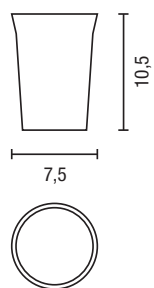

## ACCESORIOS / ACCESSORIES

Diseño / Design: Nacho Lavernia - Alberto Cienfuegos

DOSIFICADOR  
SOAP DISPENSER

PORTACEPILLOS  
TOOTHBRUSH HOLDER

JABONERA  
SOAP DISH

VASO  
TUMBLER

PORTALAPICES  
PENCIL HOLDER