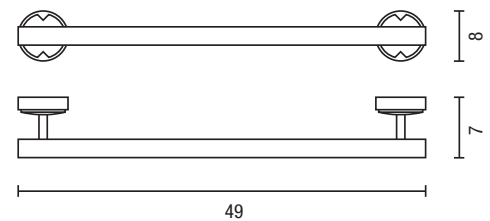

TOALLERO BARRA
TOWEL BAR

Características

Serie de accesorios que combinan madera, porcelana y metal.

Materiales

Madera de cerezo o de roble acabado wengé.
Latón cromo satinado.
Porcelana.

Features

Series of accessories combining wood, porcelain and metal.

Materials

Wood: cherry or oak finished wenge.
Satinized chrome brass.
Porcelain.