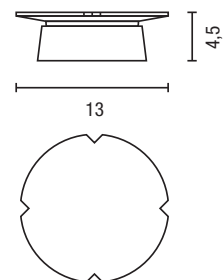

bote baño · cotton pot

escobillero · brush holder

toallero anilla · towel ring (18 / 23 cm)

jabonera de pared · wall soap dish

portacepillos de pared · wall toothbrush holder

repisa · shelf (49 cm)

portarrollos · paper holder

## ACCESORIOS / ACCESSORIES

Diseño / Design: Nacho Lavernia - Alberto Cienfuegos

DOSIFICADOR  
SOAP DISPENSER

PORTACEPILLOS  
TOOTHBRUSH HOLDER

JABONERA  
SOAP DISH

VASO  
TUMBLER

PORTALAPICES  
PENCIL HOLDER