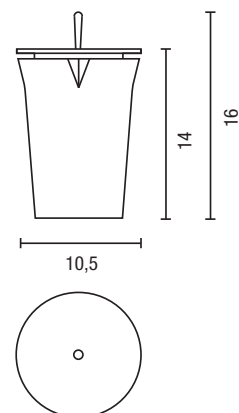

bote baño · cotton pot

escobillero · brush holder

toallero anilla · towel ring (18 / 23 cm)

jabonera de pared · wall soap dish

portacepillos de pared · wall toothbrush holder

repisa · shelf (49 cm)

portarrollos · paper holder

## ACCESORIOS / ACCESSORIES

Diseño / Design: Nacho Lavernia - Alberto Cienfuegos

DOSIFICADOR  
SOAP DISPENSER

PORTACEPILLOS  
TOOTHBRUSH HOLDER

JABONERA  
SOAP DISH

VASO  
TUMBLER

PORTALAPICES  
PENCIL HOLDER