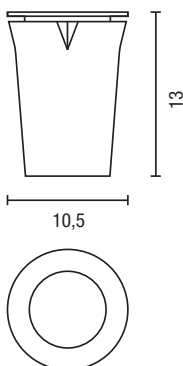

bote baño · cotton pot

escobillero · brush holder

toallero anilla · towel ring (18 / 23 cm)

jabonera de pared · wall soap dish

portacepillos de pared · wall toothbrush holder

repisa · shelf (49 cm)

portarrollos · paper holder

## ACCESORIOS / ACCESSORIES

Diseño / Design: Nacho Lavernia - Alberto Cienfuegos

DOSIFICADOR  
SOAP DISPENSER

PORTACEPILLOS  
TOOTHBRUSH HOLDER

JABONERA  
SOAP DISH

VASO  
TUMBLER

PORTALAPICES  
PENCIL HOLDER