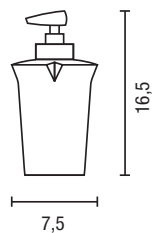

THEMA

ACCESORIOS / ACCESSORIES

Diseño / Design: Nacho Lavernia - Alberto Cienfuegos

DOSIFICADOR
SOAP DISPENSER