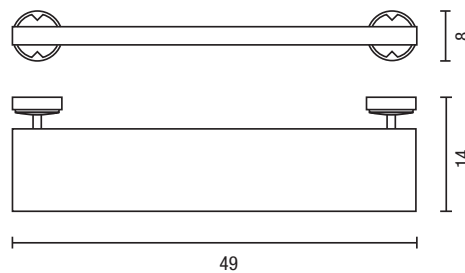

THEMA

ACCESORIOS / ACCESSORIES

Diseño / Design: Nacho Lavernia - Alberto Cienfuegos

PORTARROLLOS
PAPER HOLDER

REPISA
SHELF