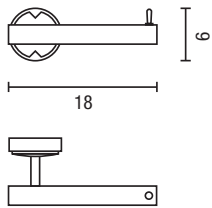

THEMA

ACCESORIOS / ACCESSORIES

Diseño / Design: Nacho Lavernia - Alberto Cienfuegos

PORTARROLLOS
PAPER HOLDER