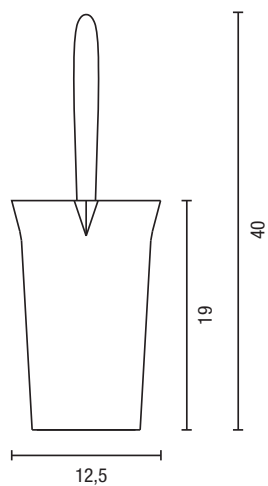

VASO
TUMBLER

ESCOBILLERO
BRUSH HOLDER