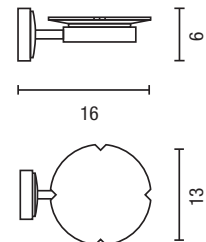

bote baño · cotton pot

escobillero · brush holder

toallero anilla · towel ring (18 / 23 cm)

jabonera de pared · wall soap dish

portacepillos de pared · wall toothbrush holder

repisa · shelf (49 cm)

portarrollos · paper holder

toallero · towel bar (49 cm)

bote baño · cotton pot

percha · robe hook

dosificador · soap dispenser

portarrollos · paper dispenser

portacepillos de pared · wall toothbrush holder

## ACCESORIOS / ACCESSORIES

Diseño / Design: Nacho Lavernia - Alberto Cienfuegos

PORTARROLLOS  
PAPER HOLDER

PORTACEPILLOS DE PARED  
WALL TOOTHBRUSH HOLDER

JABONERA DE PARED  
WALL SOAP DISH

PERCHA  
ROBE HOOK