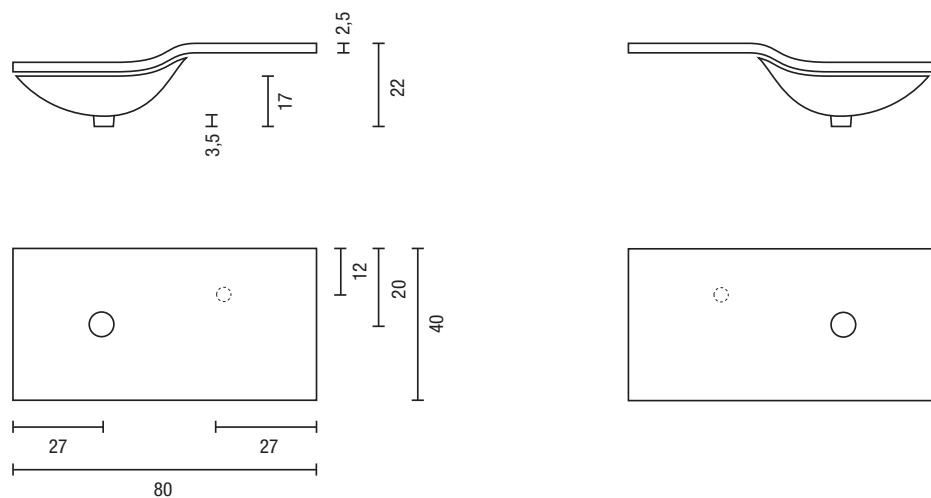

Características

Lavabo en porcelana para colgar. Incluye sistema de fijación y una válvula de desagüe libre en cromo brillo.

Dos modelos simétricos: con la encimera a la derecha o a la izquierda.
Existen dos versiones para grifo monomando y de pared.

Materiales

Porcelana blanca.

Features

Porcelain washbasin for wall-hanging. Fixing system and glossy chrome free drainage valve included.

Two symmetrical models: with the countertop either on the right or on the left.
Available in two versions for single lever and wall taps.

SPOON

LAVABO / WASHBASIN

Diseño / Design: Nacho Lavernia - Alberto Cienfuegos

LAVABO
WASHBASIN

Características

Lavabo en porcelana para colgar. Incluye sistema de fijación y una válvula de desagüe libre en cromo brillo. Dos modelos simétricos: con la encimera a la derecha o a la izquierda. Existen dos versiones para grifo monomando y de pared.