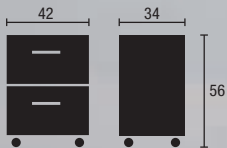

cajonera neo (rojo) · neo drawer unit (red)