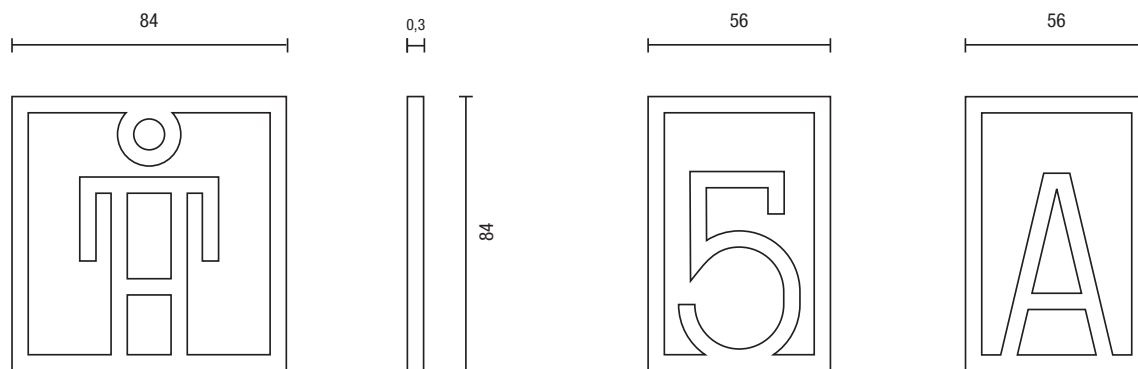

PICTOS

premio AEPD | 05

BÁNEO 06

Delta de plata
ADI-FAD 2007

Características

Amplia gama de elementos, que permiten señalar prácticamente cualquier entorno, no sólo relacionado con el baño.

Fácil colocación. La pieza se suministra con adhesivo de gran adherencia, lista para ser aplicada sobre cualquier superficie lisa.

Se pueden colocar varios en línea, horizontal o verticalmente. Formando rectángulos o cuadrados. Esto facilita señalizaciones en bloque de varios conceptos, especialmente en indicadores de tránsito.

Materiales

Acero inoxidable.

Tamaño

Pictos: 84 x 84 mm.

Números: 56 x 84 mm.

Letras: 56 x 84 mm.

Features

Wide range of items permitting the signage of practically any environment, not just that associated with the bathroom.

Easy fitment. Due to its fixing method: a strong backing adhesive supplied with each piece, each is ready to be fixed to any smooth surface.

Several may be positioned together in line, horizontally or vertically, forming rectangles or squares. This facilitates signage of various messages en masse, especially those indicating movement.

Materials

Stainless steel.

Size

Pictos: 84 x 84 mm.

Numbers: 56 x 84 mm.

Letters: 56 x 84 mm.