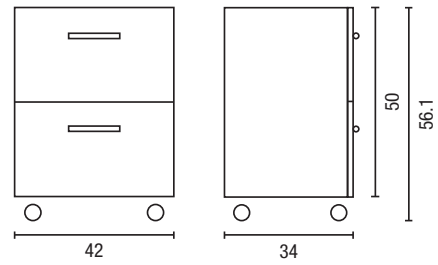

NEO

LAVABO Y MOBILIARIO / WASHBASIN AND FURNITURE

Diseño / Design: Lavabo / Washbasin: Nacho Lavernia - Alberto Cienfuegos · Mobiliario / Furniture: Sanico

ENCIMERA
COUNTERTOP

ESTANTE
SHELF

ARMARIO SUSPENDIDO
HANGING CABINET