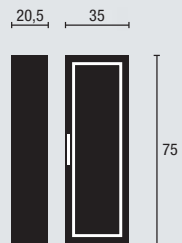

vitrina · show case