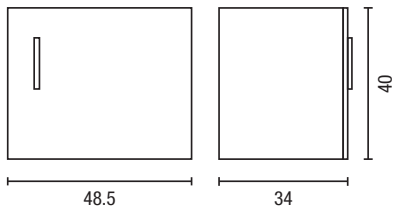

NEO

LAVABO Y MOBILIARIO / WASHBASIN AND FURNITURE

Diseño / Design: Lavabo / Washbasin: Nacho Lavernia - Alberto Cienfuegos · Mobiliario / Furniture: Sanico

ENCIMERA
COUNTERTOP

ESTANTE
SHELF

ARMARIO SUSPENDIDO
HANGING CABINET