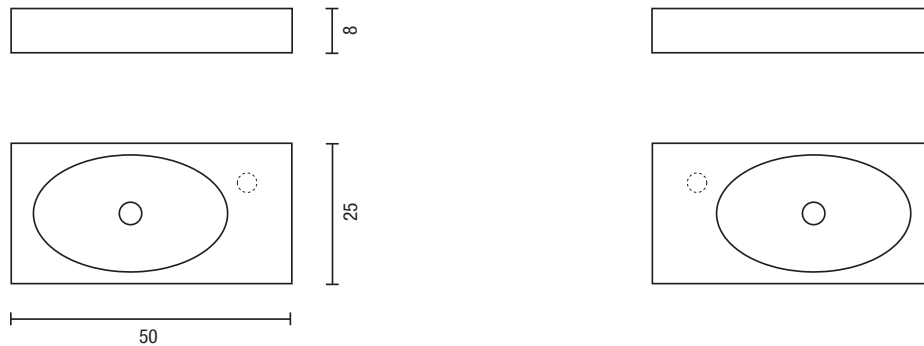

MINICITY

LAVAMANOS / HAND WASHBASIN

Diseño / Design: Nacho Lavernia - Alberto Cienfuegos

Características

Programa de lavamanos de una sola pieza para colgar o colocar sobre mueble. Incluye sistema de fijación y una válvula de desagüe libre en cromo brillo.

Dos modelos simétricos: con la encimera a la derecha o a la izquierda.

Existen dos versiones para grifo monomando y de pared.

Materiales

Piedras naturales: mármol blanco “Carrara” apomazado, crema “Loja” apomazado o piedra “Bateig” azul.

STONEFEEL® : blanco, crema y antracita.

STONEFEEL® es una resina mineral de alta calidad desarrollada por SANICO que une a su resistencia y fácil mantenimiento un tacto suave que la hace muy especial.

Features

A small hand washbasin program of a single piece to be hung alone or on a piece of furniture. Fixing system and glossy chrome free drainage valve included.

Two symmetrical models: with the countertop either on the right or on the left.

Available in two versions for single lever and wall taps.

Materials

Natural stone: white “Carrara” marble satin honed, cream “Loja” marble satin honed or blue “Bateig” stone.

STONEFEEL®: white, cream and anthracite.

STONEFEEL® is a high quality mineral resin developed by SANICO that is resistant, easy to clean with a very special smooth tact.