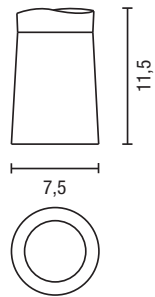

IGLOO

ACCESORIOS / ACCESSORIES

Diseño / Design: Nacho Lavernia - Alberto Cienfuegos

DOSIFICADOR
SOAP DISPENSER

PORTACEPILLOS
TOOTHBRUSH HOLDER

JABONERA
SOAP DISH

VASO
TUMBLER

PORTALAPICES
PENCIL HOLDER