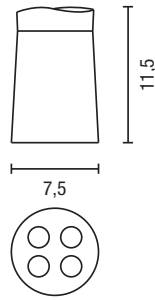

IGLOO

ACCESORIOS / ACCESSORIES

Diseño / Design: Nacho Lavernia - Alberto Cienfuegos

DOSIFICADOR
SOAP DISPENSER

PORTACEPILLOS
TOOTHBRUSH HOLDER

JABONERA
SOAP DISH

VASO
TUMBLER

PORTALAPICES
PENCIL HOLDER