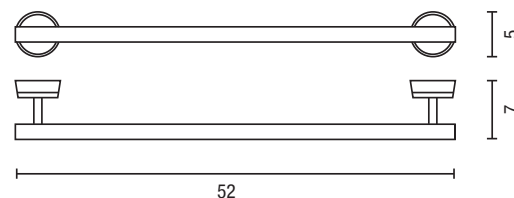

ACCESORIOS / ACCESSORIES

Diseño / Design: Nacho Lavernia - Alberto Cienfuegos

PORTARROLLOS
PAPER HOLDER

PORTACEPILLOS DE PARED
WALL TOOTHBRUSH HOLDER

JABONERA DE PARED
WALL SOAP DISH

PERCHA
ROBE HOOK

REPISA
SHELF