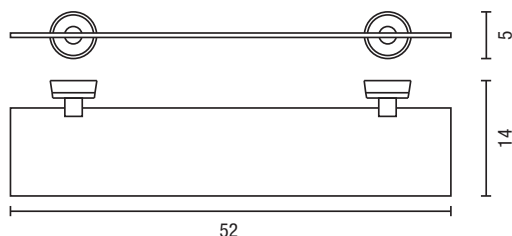

ACCESORIOS / ACCESSORIES

Diseño / Design: Nacho Lavernia - Alberto Cienfuegos

PORTARROLLOS
PAPER HOLDER

PORTACEPILLOS DE PARED
WALL TOOTHBRUSH HOLDER

JABONERA DE PARED
WALL SOAP DISH

PERCHA
ROBE HOOK

REPISA
SHELF