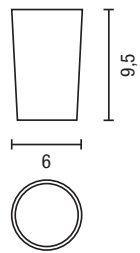

IGLOO

ACCESORIOS / ACCESSORIES

Diseño / Design: Nacho Lavernia - Alberto Cienfuegos

DOSIFICADOR
SOAP DISPENSER

PORTACEPILLOS
TOOTHBRUSH HOLDER

JABONERA
SOAP DISH

VASO
TUMBLER

PORTALAPICES
PENCIL HOLDER