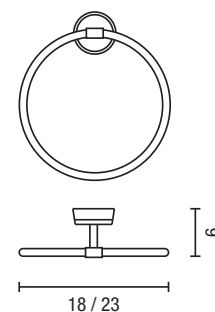

TOALLERO ANILLA
TOWEL RING

Características

Metal, porcelana y resina en seis colores translúcidos se combinan en la serie "Igloo".

Materiales

Resina translúcida en color hielo, naranja, pistacho, azul, amarillo o malva. Latón cromo satinado. Porcelana.

Features

The "Igloo" series combines metal, porcelain and resin in six translucent colours.

Materials

Translucent resin coloured ice, orange, pistachio, blue, yellow or mauve. Satinized chrome brass. Porcelain.