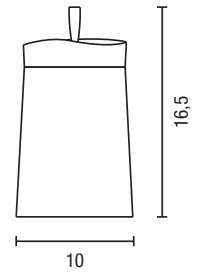

IGLOO

ACCESORIOS / ACCESSORIES

Diseño / Design: Nacho Lavernia - Alberto Cienfuegos

DOSIFICADOR
SOAP DISPENSER

PORTACEPILLOS
TOOTHBRUSH HOLDER

JABONERA
SOAP DISH

VASO
TUMBLER

PORTALAPICES
PENCIL HOLDER