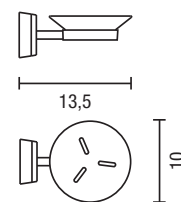

ACCESORIOS / ACCESSORIES

Diseño / Design: Nacho Lavernia - Alberto Cienfuegos

PORTARROLLOS
PAPER HOLDER

PORTACEPILLOS DE PARED
WALL TOOTHBRUSH HOLDER

JABONERA DE PARED
WALL SOAP DISH

PERCHA
ROBE HOOK

REPISA
SHELF