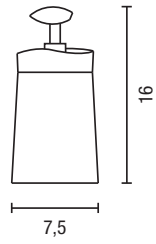

IGLOO

ACCESORIOS / ACCESSORIES

Diseño / Design: Nacho Lavernia - Alberto Cienfuegos

DOSIFICADOR
SOAP DISPENSER

PORTACEPILLOS
TOOTHBRUSH HOLDER

JABONERA
SOAP DISH

VASO
TUMBLER

PORTALAPICES
PENCIL HOLDER