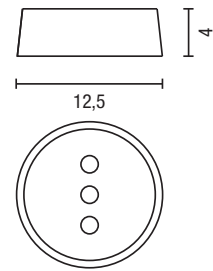

IGLOO

ACCESORIOS / ACCESSORIES

Diseño / Design: Nacho Lavernia - Alberto Cienfuegos

DOSIFICADOR
SOAP DISPENSER

PORTACEPILLOS
TOOTHBRUSH HOLDER

JABONERA
SOAP DISH

VASO
TUMBLER

PORTALAPICES
PENCIL HOLDER