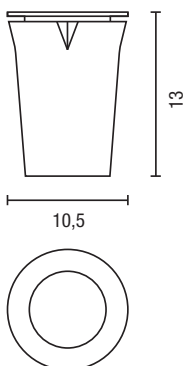

## ACCESORIOS / ACCESSORIES

Diseño / Design: Nacho Lavernia - Alberto Cienfuegos

DOSIFICADOR  
SOAP DISPENSER

PORTACEPILLOS  
TOOTHBRUSH HOLDER

JABONERA  
SOAP DISH

VASO  
TUMBLER

PORTALAPICES  
PENCIL HOLDER