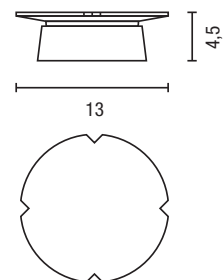

## ACCESORIOS / ACCESSORIES

Diseño / Design: Nacho Lavernia - Alberto Cienfuegos

DOSIFICADOR  
SOAP DISPENSER

PORTACEPILLOS  
TOOTHBRUSH HOLDER

JABONERA  
SOAP DISH

VASO  
TUMBLER

PORTALAPICES  
PENCIL HOLDER