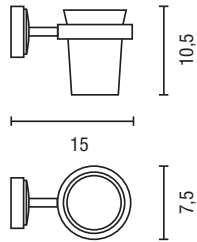

## ACCESORIOS / ACCESSORIES

Diseño / Design: Nacho Lavernia - Alberto Cienfuegos

PORTARROLLOS  
PAPER HOLDER

PORTACEPILLOS DE PARED  
WALL TOOTHBRUSH HOLDER

JABONERA DE PARED  
WALL SOAP DISH

PERCHA  
ROBE HOOK