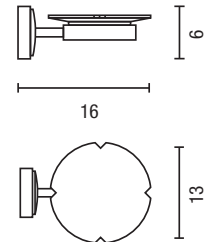

## ACCESORIOS / ACCESSORIES

Diseño / Design: Nacho Lavernia - Alberto Cienfuegos

PORTARROLLOS  
PAPER HOLDER

PORTACEPILLOS DE PARED  
WALL TOOTHBRUSH HOLDER

JABONERA DE PARED  
WALL SOAP DISH

PERCHA  
ROBE HOOK