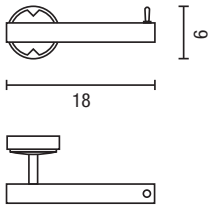

THEMA

ACCESORIOS / ACCESSORIES

Diseño / Design: Nacho Lavernia - Alberto Cienfuegos

PORTARROLLOS
PAPER HOLDER