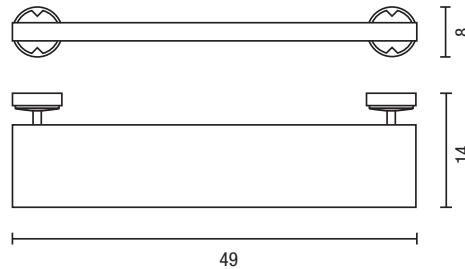

## ACCESORIOS / ACCESSORIES

Diseño / Design: Nacho Lavernia - Alberto Cienfuegos

PORTARROLLOS  
PAPER HOLDER

PORTACEPILLOS DE PARED  
WALL TOOTHBRUSH HOLDER

JABONERA DE PARED  
WALL SOAP DISH

PERCHA  
ROBE HOOK