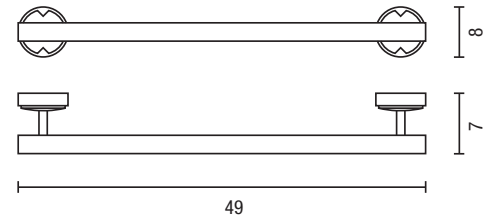

TOALLERO BARRA
TOWEL BAR

Características

Serie de accesorios que combinan madera, porcelana y metal.

Materiales

Madera de cerezo o de roble acabado wengé.
Latón cromo satinado.
Porcelana.

Features

Series of accessories combining wood, porcelain and metal.

Materials

Wood: cherry or oak finished wenge.
Satinized chrome brass.
Porcelain.