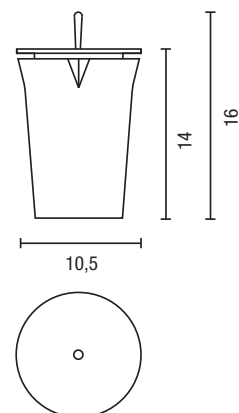

## ACCESORIOS / ACCESSORIES

Diseño / Design: Nacho Lavernia - Alberto Cienfuegos

DOSIFICADOR  
SOAP DISPENSER

PORTACEPILLOS  
TOOTHBRUSH HOLDER

JABONERA  
SOAP DISH

VASO  
TUMBLER

PORTALAPICES  
PENCIL HOLDER