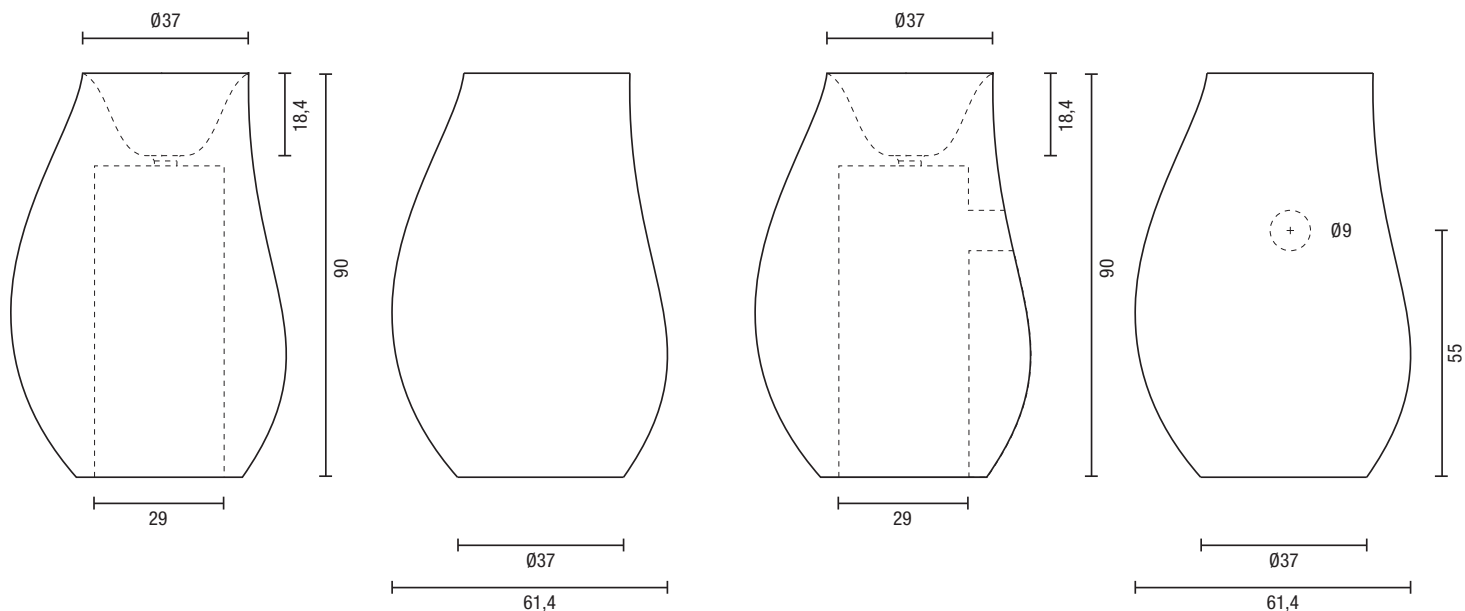

SWING

LAVABO DE PIE / FREESTANDING WASHBASIN

Diseño / Design: Nacho Lavernia - Alberto Cienfuegos

EXENTO

PARED PARED

Características

De una sola pieza para colocar exento con desagüe a suelo, con la posibilidad de colocación junto a la pared con desagüe horizontal.