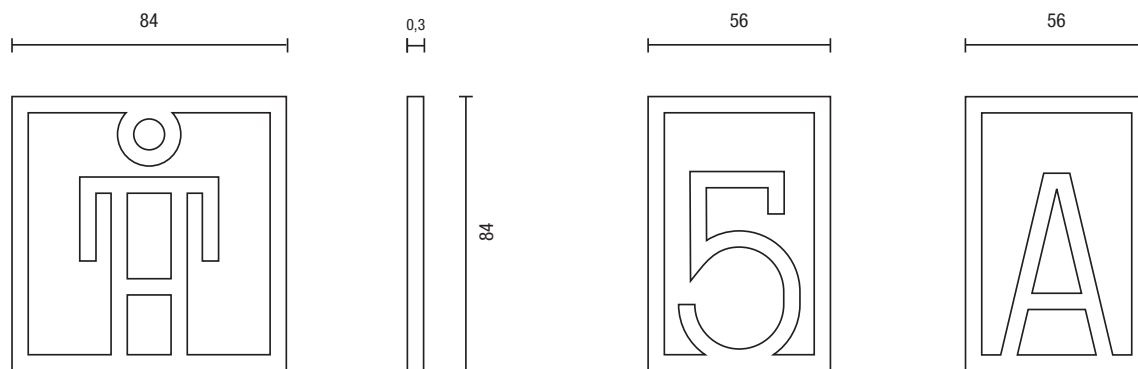

PICTOS

premio AEPD | 05

BÁNEO 06

Delta de plata
ADI-FAD 2007

Características

Amplia gama de elementos, que permiten señalar prácticamente cualquier entorno, no sólo relacionado con el baño.

Fácil colocación. La pieza se suministra con adhesivo de gran adherencia, lista para ser aplicada sobre cualquier superficie lisa.

Se pueden colocar varios en línea, horizontal o verticalmente. Formando rectángulos o cuadrados. Esto facilita señalizaciones en bloque de varios conceptos, especialmente en indicadores de tránsito.

Materiales

Acero inoxidable.

Tamaño

Pictos: 84 x 84 mm.

Números: 56 x 84 mm.

Letras: 56 x 84 mm.

Features

Wide range of items permitting the signage of practically any environment, not just that associated with the bathroom.

Materials

Stainless steel.

Size

Pictos: 84 x 84 mm.

Numbers: 56 x 84 mm.

Letters: 56 x 84 mm.