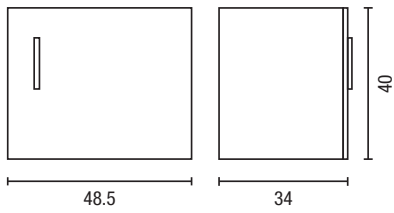

## LAVABO Y MOBILIARIO / WASHBASIN AND FURNITURE

Diseño / Design: Lavabo / Washbasin: Nacho Lavernia - Alberto Cienfuegos · Mobiliario / Furniture: Sanico

ENCIMERA  
COUNTERTOP

ESTANTE  
SHELF

ARMARIO SUSPENDIDO  
HANGING CABINET