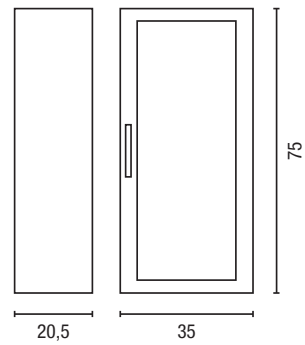

VITRINA
WALL CABINET