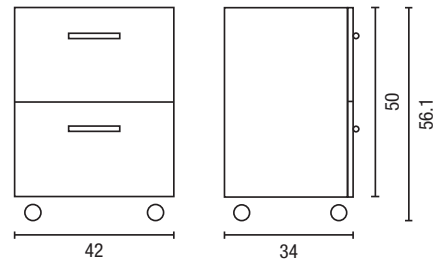

## LAVABO Y MOBILIARIO / WASHBASIN AND FURNITURE

Diseño / Design: Lavabo / Washbasin: Nacho Lavernia - Alberto Cienfuegos · Mobiliario / Furniture: Sanico

ENCIMERA  
COUNTERTOP

ESTANTE  
SHELF

ARMARIO SUSPENDIDO  
HANGING CABINET