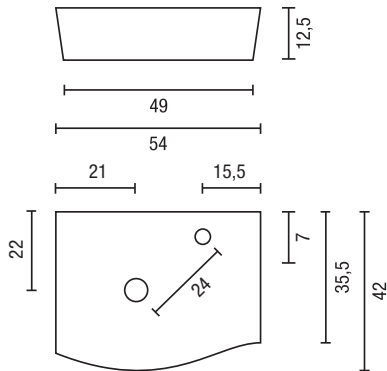

NEO

LAVABO Y MOBILIARIO / WASHBASIN AND FURNITURE

Diseño / Design: Lavabo / Washbasin: Nacho Lavernia - Alberto Cienfuegos · Mobiliario / Furniture: Sanico

LAVABO
WASHBASIN

Características

Lavabo de una sola pieza para colgar o sobre encimera. Puede colocarse exento, combinado con elementos del programa o en uso múltiple.

Sus dimensiones lo hacen apto tanto en pequeños espacios domésticos como en usos profesionales. Incluye sistema de fijación y una válvula de desagüe libre en cromo brillo.

Existen dos versiones para grifo monomando y de pared.

MOBILIARIO: elementos que completan a los lavabos, enriqueciendo las posibilidades de distribución y almacenamiento.

Materiales

LAVABO: mármol blanco “Carrara” apomazado, negro “Abanilla” pulido, crema “Loja” apomazado o STONEFEEL® blanco, crema y antracita.

STONEFEEL® es una resina mineral de alta calidad desarrollada por SANICO que une a su resistencia y fácil mantenimiento un tacto suave que la hace muy especial.

MOBILIARIO: nogal americano, roble blanqueado, wengé, roble ceniza, roble acabado teka o MDF lacado alto brillo (rojo, naranja o blanco, con la posibilidad de cualquier color).

METAL: latón cromado.

Features

One-piece washbasin for wall-hanging or countertop. It can be fitted as a free-standing unit, combined with items from the programme or in multiple installations.

Thanks to its measurements, it is suitable both in small rooms and for professional use.

Fixing system and glossy chrome free drainage valve included.

Available in two versions for single lever and wall taps.

FURNITURE: Units for completing washbasins, enhancing storage and layout potential.

Materials

WASHBASIN: white “Carrara” marble satin honed, black “Abanilla” marble polished, cream “Loja” marble satin honed or STONEFEEL® white, cream and anthracite.

STONEFEEL® is a high quality mineral resin developed by SANICO that is resistant, easy to clean with a very special smooth tact.

FURNITURE: American walnut, white finished oak, wenge, ash finished oak, teak finished oak or MDF glossy red, orange or white lacqued, with the availability of any colour on request.

METAL: Glossy chrome.