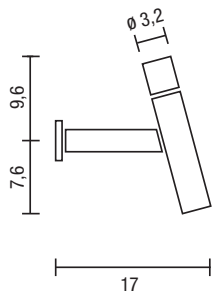

METRO

GRIFERÍA / FAUCETS

Diseño / Design: Nacho Lavernia - Alberto Cienfuegos

METRO2

METRO1

Características

La serie está compuesta de monomando para lavabo (METRO1), monomando de pared para lavabo (METRO2), monomando de caño alto para lavabo (METRO3), monomando para bidet (METRO4), monomando de empotrar para ducha (METRO5) y rociador (METRO6) y monomando de pared para lavabo de caño largo (METRO7).

METRO 1, 2, 3, 4 y 7: mezclador monomando con cartucho de 25 mm con discos de tecnología cerámica. Fácil desmontaje del filtro aireador con una moneda.

Materiales

Grifería en latón cromado en brillo.

Los lavabos de SANICO incluyen el desagüe más apropiado a cada tipo de lavabo, por lo que la grifería METRO no incluye desagüe. En cualquier caso, si va a colocar esta grifería en otro lavabo, todos nuestros desagües están disponibles en la tarifa como referencias independientes (ver el epígrafe COMPLEMENTOS DE GRIFERIA).

Features

The series is composed of a single lever wash-basin mixer (METRO1), a wall-mounted single lever wash-basin mixer (METRO2), a high single lever wash-basin mixer (METRO3), a single lever bidet mixer (METRO4), concealed single lever shower (METRO5) and fixed shower head (METRO6) and a long wall-mounted single lever wash-basin mixer (METRO7).

METRO 1, 2, 3, 4 & 7: Single-lever mixer with ceramic technology disks in a 25 mm cartridge. Aerator filter easily dismantled with a coin.

Materials

Mixers are of solid brass with a glossy chrome finish.