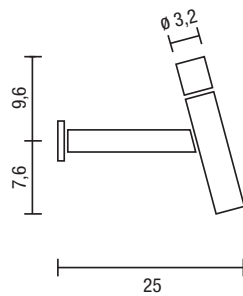

METRO

GRIFERÍA / FAUCETS

Diseño / Design: Nacho Lavernia - Alberto Cienfuegos

METRO7

METRO1

Características

La serie está compuesta de monomando para lavabo (METRO1), monomando de pared para lavabo (METRO2), monomando de caño alto para lavabo (METRO3), monomando para bidet (METRO4), monomando de empotrar para ducha (METRO5) y rociador (METRO6) y monomando de pared para lavabo de caño largo (METRO7).

METRO 1, 2, 3, 4 y 7: mezclador monomando con cartucho de 25 mm con discos de tecnología cerámica. Fácil desmontaje del filtro aireador con una moneda.

Materiales

Grifería en latón cromado en brillo.

Los lavabos de SANICO incluyen el desagüe más apropiado a cada tipo de lavabo, por lo que la grifería METRO no incluye desagüe. En cualquier caso, si va a colocar esta grifería en otro lavabo, todos nuestros desagües están disponibles en la tarifa como referencias independientes (ver el epígrafe COMPLEMENTOS DE GRIFERIA).

Features

The series is composed of a single lever wash-basin mixer (METRO1), a wall-mounted single lever wash-basin mixer (METRO2), a high single lever wash-basin mixer (METRO3), a single lever bidet mixer (METRO4), concealed single lever shower (METRO5) and fixed shower head (METRO6) and a long wall-mounted single lever wash-basin mixer (METRO7).

METRO 1, 2, 3, 4 & 7: Single-lever mixer with ceramic technology disks in a 25 mm cartridge. Aerator filter easily dismantled with a coin.

Materials

Mixers are of solid brass with a glossy chrome finish.