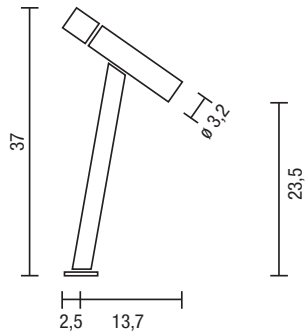

METRO

GRIFERÍA / FAUCETS

Diseño / Design: Nacho Lavernia - Alberto Cienfuegos

METRO3