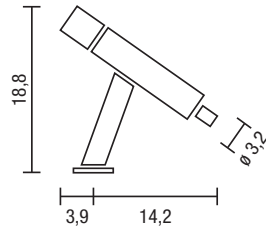

METRO

GRIFERÍA / FAUCETS

Diseño / Design: Nacho Lavernia - Alberto Cienfuegos

METRO4

METRO1

Características

La serie está compuesta de monomando para lavabo (METRO1), monomando de pared para lavabo (METRO2), monomando de caño alto para lavabo (METRO3), monomando para bidet (METRO4), monomando de empotrar para ducha (METRO5) y rociador (METRO6) y monomando de pared para lavabo de caño largo (METRO7).

METRO 1, 2, 3, 4 y 7: mezclador monomando con cartucho de 25 mm con discos de tecnología cerámica. Fácil desmontaje del filtro aireador con una moneda.

Materiales

Grifería en latón cromado en brillo.

Los lavabos de SANICO incluyen el desagüe más apropiado a cada tipo de lavabo, por lo que la grifería METRO no incluye desagüe. En cualquier caso, si va a colocar esta grifería en otro lavabo, todos nuestros desagües están disponibles en la tarifa como referencias independientes (ver el epígrafe COMPLEMENTOS DE GRIFERIA).

Features

The series is composed of a single lever wash-basin mixer (METRO1), a wall-mounted single lever wash-basin mixer (METRO2), a high single lever wash-basin mixer (METRO3), a single lever bidet mixer (METRO4), concealed single lever shower (METRO5) and fixed shower head (METRO6) and a long wall-mounted single lever wash-basin mixer (METRO7).

METRO 1, 2, 3, 4 & 7: Single-lever mixer with ceramic technology disks in a 25 mm cartridge. Aerator filter easily dismantled with a coin.

Materials

Mixers are of solid brass with a glossy chrome finish.