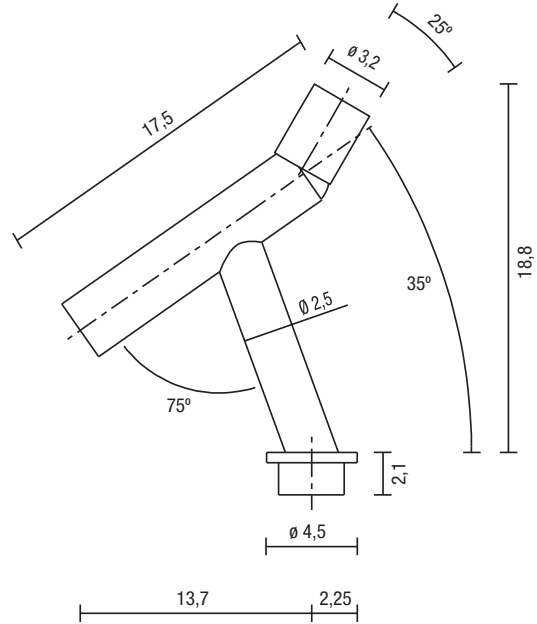

METRO1

Características

La serie está compuesta de monomando para lavabo (METRO1), monomando de pared para lavabo (METRO2), monomando de caño alto para lavabo (METRO3), monomando para bidet (METRO4), monomando de empotrar para ducha (METRO5) y rociador (METRO6) y monomando de pared para lavabo de caño largo (METRO7).

METRO 1, 2, 3, 4 y 7: mezclador monomando con cartucho de 25 mm con discos de tecnología cerámica. Fácil desmontaje del filtro aireador con una moneda.

Materiales

Grifería en latón cromado en brillo.

Los lavabos de SANICO incluyen el desagüe más apropiado a cada tipo de lavabo, por lo que la grifería METRO no incluye desagüe. En cualquier caso, si va a colocar esta grifería en otro lavabo, todos nuestros desagües están disponibles en la tarifa como referencias independientes (ver el epígrafe COMPLEMENTOS DE GRIFERIA).

Features

The series is composed of a single lever wash-basin mixer (METRO1), a wall-mounted single lever wash-basin mixer (METRO2), a high single lever wash-basin mixer (METRO3), a single lever bidet mixer (METRO4), concealed single lever shower (METRO5) and fixed shower head (METRO6) and a long wall-mounted single lever wash-basin mixer (METRO7).

METRO 1, 2, 3, 4 & 7: Single-lever mixer with ceramic technology disks in a 25 mm cartridge. Aerator filter easily dismantled with a coin.

Materials

Mixers are of solid brass with a glossy chrome finish.

All SANICO's washbasins include the most appropriate form of drain for each design, which is why a METRO tap does not include one. However, if this tap is to be installed in an alternative washbasin, all our drains are available in the Price List as independent items (see the heading: COMPLIMENTAR PLUMBING ITEMS).