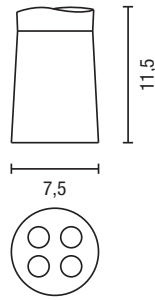

TOALLERO ANILLA
TOWEL RING

IGLOO

ACCESORIOS / ACCESSORIES

Diseño / Design: Nacho Lavernia - Alberto Cienfuegos

DOSIFICADOR
SOAP DISPENSER

PORTACEPILLOS
TOOTHBRUSH HOLDER

JABONERA
SOAP DISH

VASO
TUMBLER