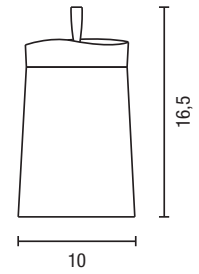

BOTE BAÑO
COTTON POT