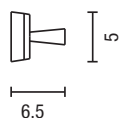

PERCHA
ROBE HOOK