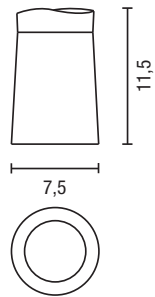

TOALLERO ANILLA
TOWEL RING

IGLOO

ACCESORIOS / ACCESSORIES

Diseño / Design: Nacho Lavernia - Alberto Cienfuegos

DOSIFICADOR
SOAP DISPENSER

PORTACEPILLOS
TOOTHBRUSH HOLDER

JABONERA
SOAP DISH

VASO
TUMBLER