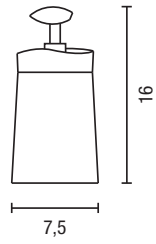

IGLOO

ACCESORIOS / ACCESSORIES

Diseño / Design: Nacho Lavernia - Alberto Cienfuegos

DOSIFICADOR
SOAP DISPENSER