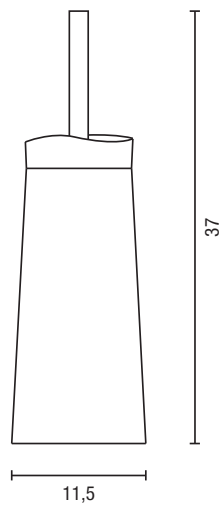

ESCOBILLERO
BRUSH HOLDER