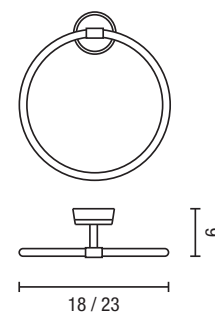

TOALLERO ANILLA
TOWEL RING