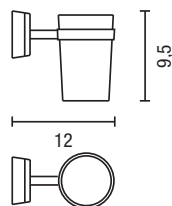

PORTACEPILLOS DE PARED
WALL TOOTHBRUSH HOLDER