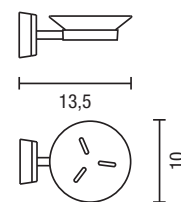

JABONERA DE PARED
WALL SOAP DISH

PERCHA
ROBE HOOK