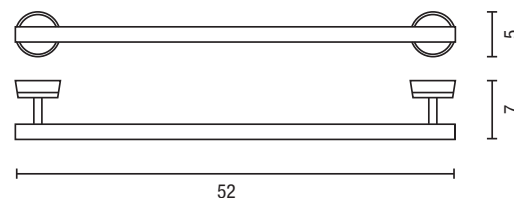

TOALLERO BARRA
TOWEL BAR

Características

Metal, porcelana y resina en seis colores translúcidos se combinan en la serie "Igloo".

Materiales

Resina translúcida en color hielo, naranja, pistacho, azul, amarillo o malva. Latón cromo satinado. Porcelana.