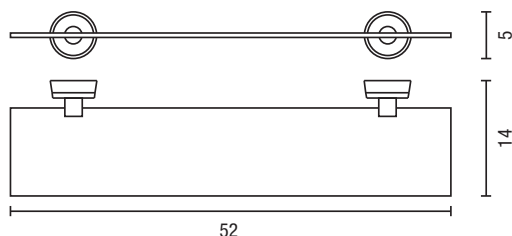

IGLOO

ACCESORIOS / ACCESSORIES

Diseño / Design: Nacho Lavernia - Alberto Cienfuegos

PORTARROLLOS
PAPER HOLDER

JABONERA DE PARED
WALL SOAP DISH

PERCHA
ROBE HOOK

REPISA
SHELF