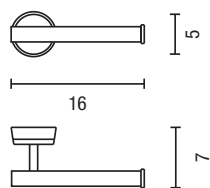

IGLOO

ACCESORIOS / ACCESSORIES

Diseño / Design: Nacho Lavernia - Alberto Cienfuegos

PORTARROLLOS
PAPER HOLDER