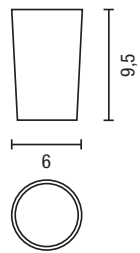

TOALLERO ANILLA
TOWEL RING

IGLOO

ACCESORIOS / ACCESSORIES

Diseño / Design: Nacho Lavernia - Alberto Cienfuegos

DOSIFICADOR
SOAP DISPENSER

PORTACEPILLOS
TOOTHBRUSH HOLDER

JABONERA
SOAP DISH

VASO
TUMBLER