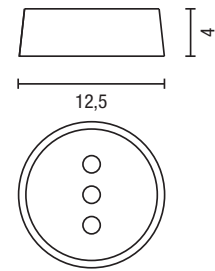

TOALLERO ANILLA
TOWEL RING

IGLOO

ACCESORIOS / ACCESSORIES

Diseño / Design: Nacho Lavernia - Alberto Cienfuegos

DOSIFICADOR
SOAP DISPENSER

PORTACEPILLOS
TOOTHBRUSH HOLDER

JABONERA
SOAP DISH

VASO
TUMBLER