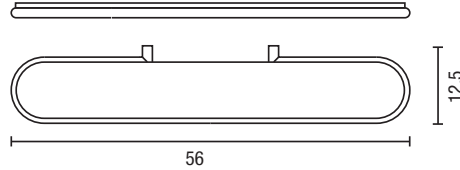

## ACCESORIOS / ACCESSORIES

Diseño / Design: Nacho Lavernia - Alberto Cienfuegos

PORTARROLLOS  
PAPER HOLDER

PORTACEPILLOS DE PARED  
WALL TOOTHBRUSH HOLDER

JABONERA DE PARED  
WALL SOAP DISH

PERCHA  
ROBE HOOK