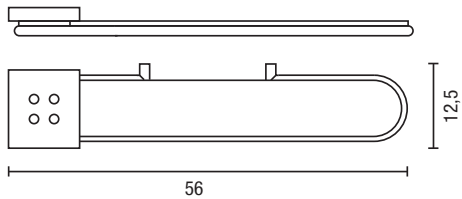

REPISA CON PORTACEPILLOS
SHELF WITH TOOTHBRUSH HOLDER