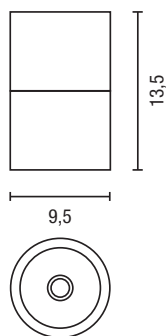

## ACCESORIOS / ACCESSORIES

Diseño / Design: Nacho Lavernia - Alberto Cienfuegos

DOSIFICADOR  
SOAP DISPENSER

PORTACEPILLOS  
TOOTHBRUSH HOLDER

JABONERA  
SOAP DISH

PORTALAPICES  
PENCIL HOLDER

BOTE BAÑO  
COTTON POT