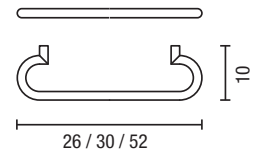

TOALLERO BARRA
TOWEL BAR