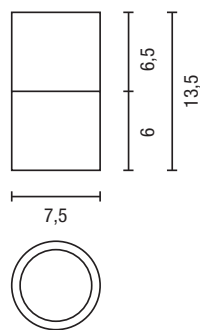

## ACCESORIOS / ACCESSORIES

Diseño / Design: Nacho Lavernia - Alberto Cienfuegos

DOSIFICADOR  
SOAP DISPENSER

PORTACEPILLOS  
TOOTHBRUSH HOLDER

JABONERA  
SOAP DISH

PORTALAPICES  
PENCIL HOLDER

BOTE BAÑO  
COTTON POT