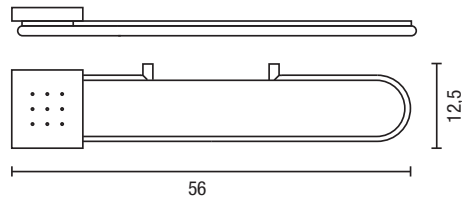

REPISA CON JABONERA
SHELF WITH SOAP DISH

Características

Completa gama de accesorios donde se contrasta el nogal americano con la porcelana y el metal cromado.

Materiales

Nogal americano.
Latón cromo brillo.
Porcelana.

Features

Full range of accessories in which the American walnut contrasts with porcelain and chromed metal.

Materials

American walnut.
Glossy chrome brass.
Porcelain.