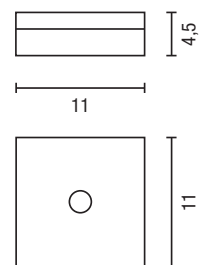

## ACCESORIOS / ACCESSORIES

Diseño / Design: Nacho Lavernia - Alberto Cienfuegos

DOSIFICADOR  
SOAP DISPENSER

PORTACEPILLOS  
TOOTHBRUSH HOLDER

JABONERA  
SOAP DISH

PORTALAPICES  
PENCIL HOLDER

BOTE BAÑO  
COTTON POT