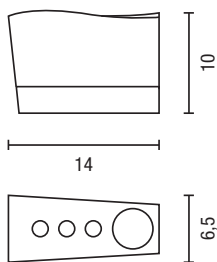

## ACCESORIOS / ACCESSORIES

Diseño / Design: Nacho Lavernia - Alberto Cienfuegos

DOSIFICADOR  
SOAP DISPENSER

PORTACEPILLOS  
TOOTHBRUSH HOLDER

JABONERA  
SOAP DISH

PORTALAPICES  
PENCIL HOLDER

BOTE BAÑO  
COTTON POT