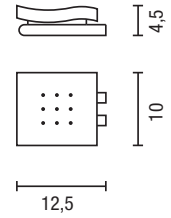

## ACCESORIOS / ACCESSORIES

Diseño / Design: Nacho Lavernia - Alberto Cienfuegos

PORTARROLLOS  
PAPER HOLDER

PORTACEPILLOS DE PARED  
WALL TOOTHBRUSH HOLDER

JABONERA DE PARED  
WALL SOAP DISH

PERCHA  
ROBE HOOK