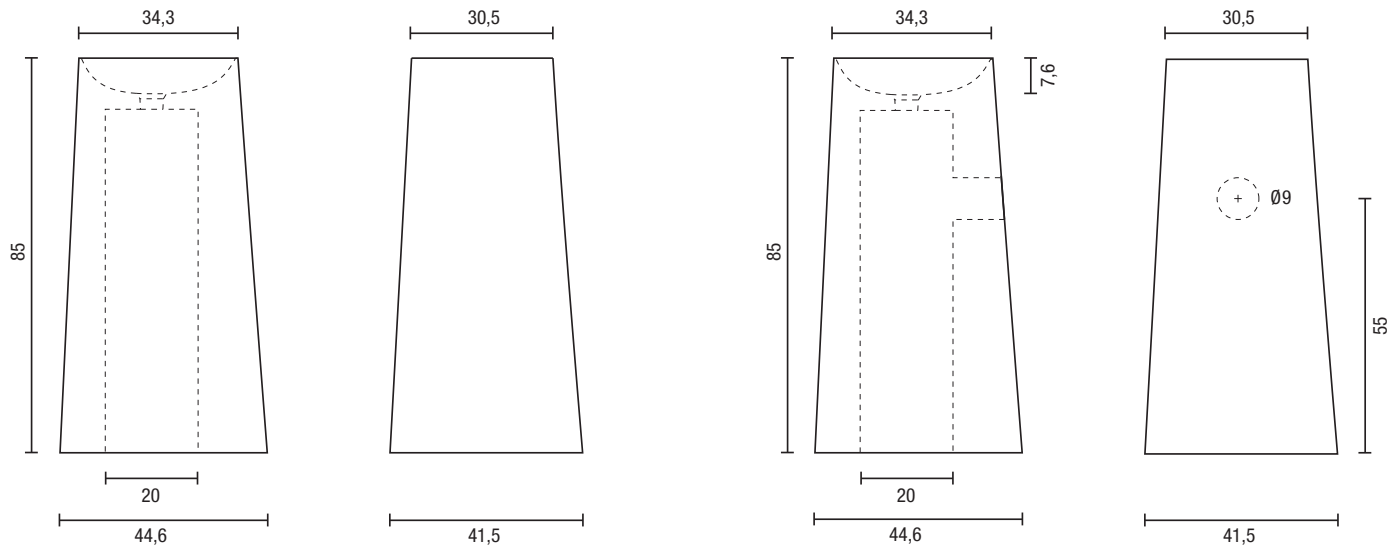

FARO

LAVABO DE PIE / FREESTANDING WASHBASIN

Diseño / Design: Nacho Lavernia - Alberto Cienfuegos

EXENTO

PARA PARED

Características

De una sola pieza para colocar exento con desagüe a suelo, con la posibilidad de colocación junto a la pared con desagüe horizontal.

Materiales

Piedras Naturales: mármol blanco Carrara, mármol crema Loja apomazado, mármol negro Abanilla pulido natural, piedra Blanche Ramagee y piedra Bateig azul. Posibilidad de realizar el lavabo en otras piedras bajo pedido.

STONEFEEL® blanco. STONEFEEL® es una resina mineral de alta calidad desarrollada por SANICO que une a su resistencia y fácil mantenimiento un tacto suave que la hace muy especial.

Features

A single piece freestanding washbasin with ground outlet equipment. There is also the opportunity to be made for wall placement purposes and horizontal drain.

Materials

Natural stone: satin-honed white Carrara marble, satin-honed Crema Loja marble, natural polished black Abanilla marble, Blanche Ramagee stone and Bateig blue stone. With the option of special stones on request.

White STONEFEEL®. STONEFEEL® is a high quality mineral resin developed by SANICO. It is strong, easy to clean, and has a very special, smooth finish that is pleasing to the touch.