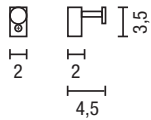

PERCHA
ROBE HOOK