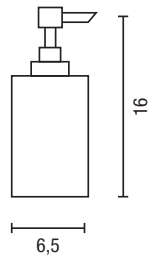

EQUIS

ACCESORIOS / ACCESSORIES

Diseño / Design: Nacho Lavernia - Alberto Cienfuegos

DOSIFICADOR
SOAP DISPENSER