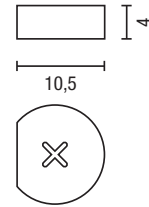

JABONERA DE PARED
WALL SOAP DISH