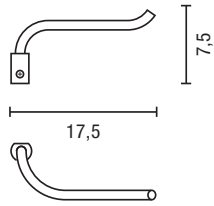

EQUIS

ACCESORIOS / ACCESSORIES

Diseño / Design: Nacho Lavernia - Alberto Cienfuegos

PORTARROLLOS
PAPER HOLDER