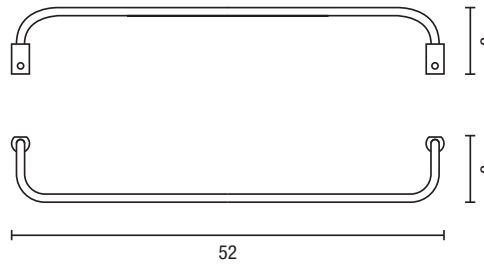

EQUIS

ACCESORIOS / ACCESSORIES

Diseño / Design: Nacho Lavernia - Alberto Cienfuegos

PORTARROLLOS
PAPER HOLDER

PORTACEPILLOS DE PARED
WALL TOOTHBRUSH HOLDER

PERCHA
ROBE HOOK

TOALLERO BARRA
TOWEL BAR