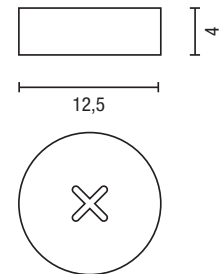

JABONERA
SOAP DISH