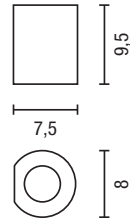

PORTACEPILLOS DE PARED
WALL TOOTHBRUSH HOLDER