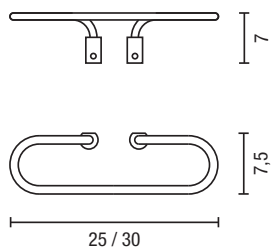

TOALLERO BARRA
TOWEL BAR

REPISA DUCHA
SHOWER SHELF

Características

Accesorios en acero inoxidable combinados con piezas de porcelana.

Materiales

Acero inoxidable satinado.
Porcelana.

Features

Stainless steel accessories combined with porcelain pieces.