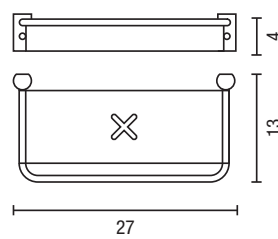

TOALLERO BARRA
TOWEL BAR

REPISA DUCHA
SHOWER SHELF

Características

Accesorios en acero inoxidable combinados con piezas de porcelana.

Materiales

Acero inoxidable satinado.
Porcelana.

Features

Stainless steel accessories combined with porcelain pieces.