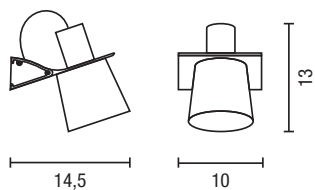

DOLLY

APLIQUE / WALL LIGHT

Diseño / Design: Nacho Lavernia - Alberto Cienfuegos

LÁMPARA 1 TULIPA
LAMP

LÁMPARA 2 TULIPAS
LAMP

LÁMPARA 3 TULIPAS
LAMP

Características

Aplique de pared pensado para combinar con espejos de baño. Existen distintos modelos en varias longitudes en función del número de lámparas.

Tiene un excelente comportamiento técnico IP23.

Incorpora bombillas incandescentes.

Features

Wall light designed for combining with bathroom mirrors.

Different models available in various lengths depending on the number of lights.