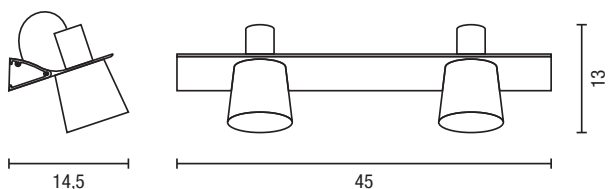

DOLLY

APLIQUE / WALL LIGHT

Diseño / Design: Nacho Lavernia - Alberto Cienfuegos

LÁMPARA 1 TULIPA
LAMP

LÁMPARA 2 TULIPAS
LAMP

LÁMPARA 3 TULIPAS
LAMP

Características

Aplique de pared pensado para combinar con espejos de baño. Existen distintos modelos en varias longitudes en función del número de lámparas.

Tiene un excelente comportamiento técnico IP23.

Incorpora bombillas incandescentes.

Features

Wall light designed for combining with bathroom mirrors.

Different models available in various lengths depending on the number of lights.