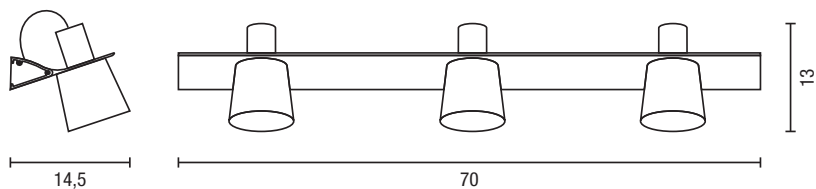

DOLLY

APLIQUE / WALL LIGHT

Diseño / Design: Nacho Lavernia - Alberto Cienfuegos

LÁMPARA 1 TULIPA
LAMP

LÁMPARA 2 TULIPAS
LAMP

LÁMPARA 3 TULIPAS
LAMP

Características

Aplique de pared pensado para combinar con espejos de baño. Existen distintos modelos en varias longitudes en función del número de lámparas.

Tiene un excelente comportamiento técnico IP23.

Incorpora bombillas incandescentes.

Features

Wall light designed for combining with bathroom mirrors.

Different models available in various lengths depending on the number of lights.