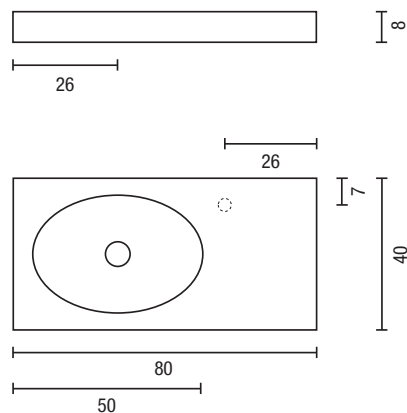

CITY

DESIGN **PLUS**
2005

LAVABO / WASHBASIN

Diseño / Design: Nacho Lavernia - Alberto Cienfuegos

LAVABO
WASHBASIN

Características

Lavabo de una sola pieza para colgar o sobre encimera. Incluye sistema de fijación y una válvula de desagüe libre en cromo brillo.

One-piece washbasin for wall-hanging or countertop. Fixing system and glossy chrome free drainage valve included.

Two symmetrical models: with the countertop either on the right or on the left.

Available in two versions for single lever and wall taps.