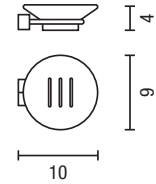

## ACCESORIOS / ACCESSORIES

Diseño / Design: Nacho Lavernia - Alberto Cienfuegos

PORTARROLLOS  
PAPER HOLDER

PORTACEPILLOS DE PARED  
WALL TOOTHBRUSH HOLDER

JABONERA DE PARED  
WALL SOAP DISH

PERCHA  
ROBE HOOK