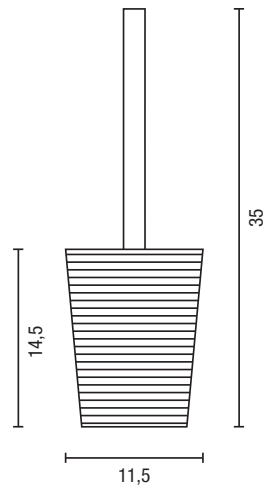

ESCOBILLERO
BRUSH HOLDER