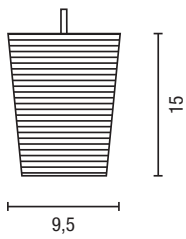

## ACCESORIOS / ACCESSORIES

Diseño / Design: Nacho Lavernia - Alberto Cienfuegos

DOSIFICADOR  
SOAP DISPENSER

VASO  
TUMBLER

PORTACEPILLOS  
TOOTHBRUSH HOLDER

JABONERA  
SOAP DISH

PORTALAPICES  
PENCIL HOLDER