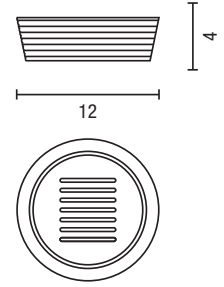

## ACCESORIOS / ACCESSORIES

Diseño / Design: Nacho Lavernia - Alberto Cienfuegos

DOSIFICADOR  
SOAP DISPENSER

VASO  
TUMBLER

PORTACEPILLOS  
TOOTHBRUSH HOLDER

JABONERA  
SOAP DISH

PORTALAPICES  
PENCIL HOLDER