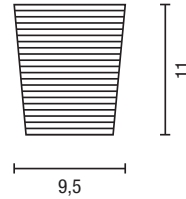

## ACCESORIOS / ACCESSORIES

Diseño / Design: Nacho Lavernia - Alberto Cienfuegos

DOSIFICADOR  
SOAP DISPENSER

VASO  
TUMBLER

PORTACEPILLOS  
TOOTHBRUSH HOLDER

JABONERA  
SOAP DISH

PORTALAPICES  
PENCIL HOLDER