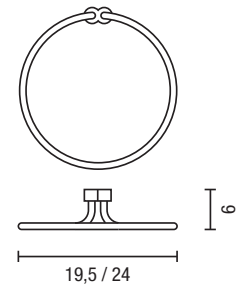

TOALLERO ANILLA
TOWEL RING

Características

Accesorios metálicos resueltos en latón curvado y zamac inyectado, combinados con piezas de porcelana.

Materiales

Metal: cromo brillo o cromo mate.
Porcelana.

Features

Metal accessories produced in curved brass and injected zamac, combined with porcelain pieces.

Materials

Metal: glossy chrome or matt chrome.
Porcelain.