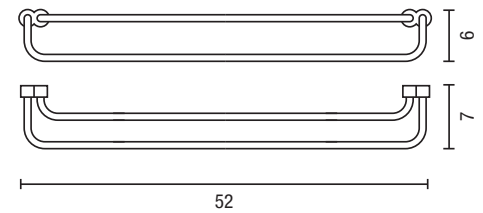

TOALLERO BARRA DOBLE
DOUBLE TOWEL BAR