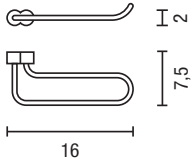

DUO

ACCESORIOS / ACCESSORIES

Diseño / Design: Nacho Lavernia - Alberto Cienfuegos

PORTARROLLOS
PAPER HOLDER