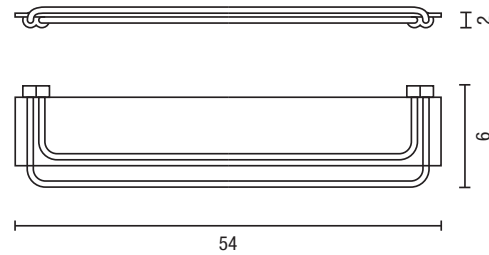

## ACCESORIOS / ACCESSORIES

Diseño / Design: Nacho Lavernia - Alberto Cienfuegos

PORTARROLLOS  
PAPER HOLDER

PORTACEPILLOS DE PARED  
WALL TOOTHBRUSH HOLDER

JABONERA DE PARED  
WALL SOAP DISH

PERCHA  
ROBE HOOK