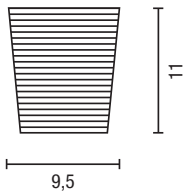

## ACCESORIOS / ACCESSORIES

Diseño / Design: Nacho Lavernia - Alberto Cienfuegos

DOSIFICADOR  
SOAP DISPENSER

VASO  
TUMBLER

PORTACEPILLOS  
TOOTHBRUSH HOLDER

JABONERA  
SOAP DISH

PORTALAPICES  
PENCIL HOLDER